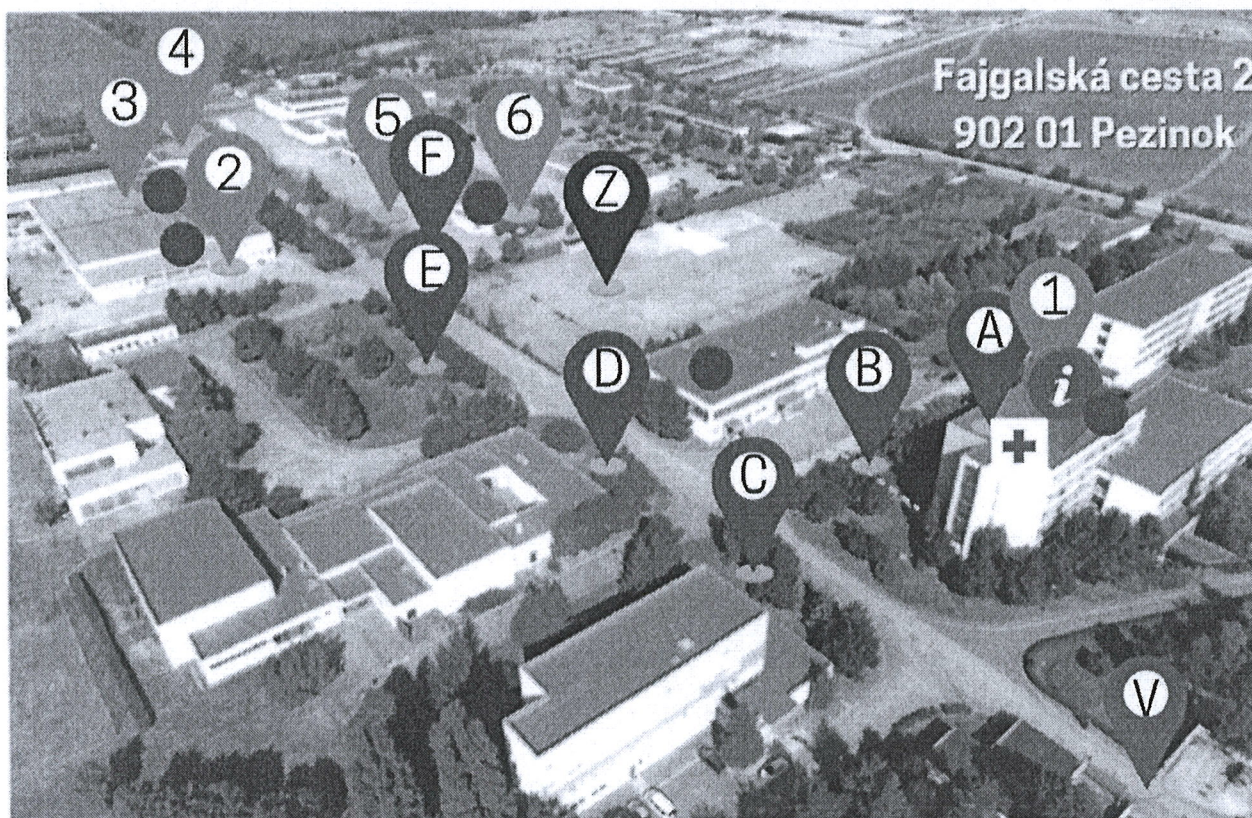

vchod do areálu

zahájenie 8:30 h

prvá pomoc

informácie

sociálne zariadenie

• voľný pohyb možný len po žltých trasách